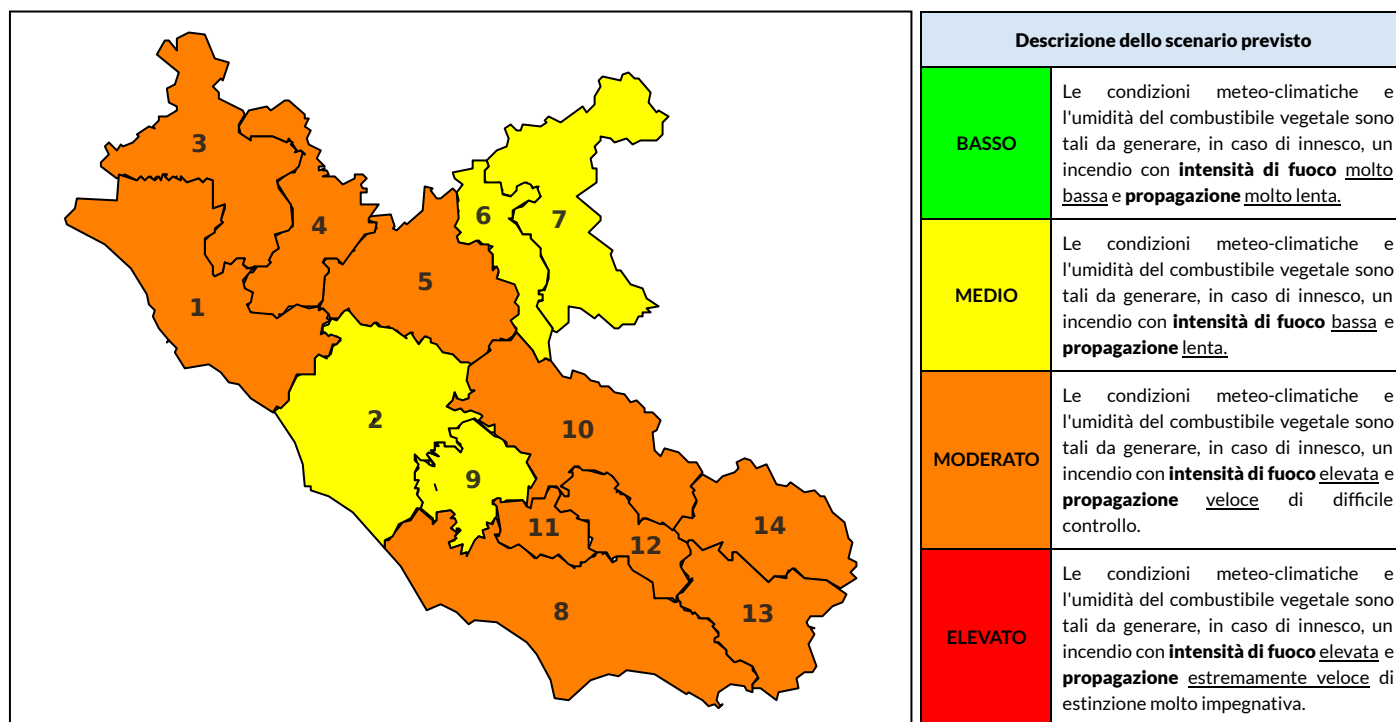

BOLLETTINO DI PERICOLOSITA' DA INCENDI BOSCHIVI

Previsioni per oggi 22-8-2023

Livello di pericolosità da incendio boschivo per Zona di Allerta AIB

Bollettino emesso nel periodo della campagna AIB Lazio sulla base del modello previsionale RISICOLazio, sviluppato in collaborazione con Fondazione CIMA, che fornisce un supporto per la valutazione della Pericolosità da incendio boschivo aggregata sulle Zone di Allerta AIB, approvate come parte integrante del Piano AIB Lazio 2020-2022 con DGR n° 270 del 15/05/2020. Il dettaglio della distribuzione dei Comuni nelle Zone AIB è consultabile al link https://protezionecivile.regione.lazio.it/zone_allerta_aib_comuni/. Le Norme Comportamentali per la popolazione sono consultabili al link https://protezionecivile.regione.lazio.it/norme_comportamentali_aib/.

Zona AIB	1	2	3	4	5	6	7	8	9	10	11	12	13	14
Livello Pericolosità	MODERATO	MEDIO	MODERATO	MODERATO	MODERATO	MEDIO	MEDIO	MODERATO	MEDIO	MODERATO	MODERATO	MODERATO	MODERATO	MODERATO

NOTE

BOLLETTINO DI PERICOLOSITA' DA INCENDI BOSCHIVI

Zona AIB	1	2	3	4	5	6	7	8	9	10	11	12	13	14
Livello Pericolosità	MODERATO	MODERATO	MODERATO	MODERATO	MODERATO	MEDIO	MEDIO	MODERATO	MODERATO	MODERATO	MODERATO	MODERATO	MODERATO	MODERATO

BOLLETTINO DI PERICOLOSITA' DA INCENDI BOSCHIVI

Zona AIB	1	2	3	4	5	6	7	8	9	10	11	12	13	14
Livello Pericolosità	MODERATO	MODERATO	MODERATO	MODERATO	MODERATO	MODERATO	MEDIO	MODERATO	MODERATO	MODERATO	MODERATO	MODERATO	MODERATO	MODERATO