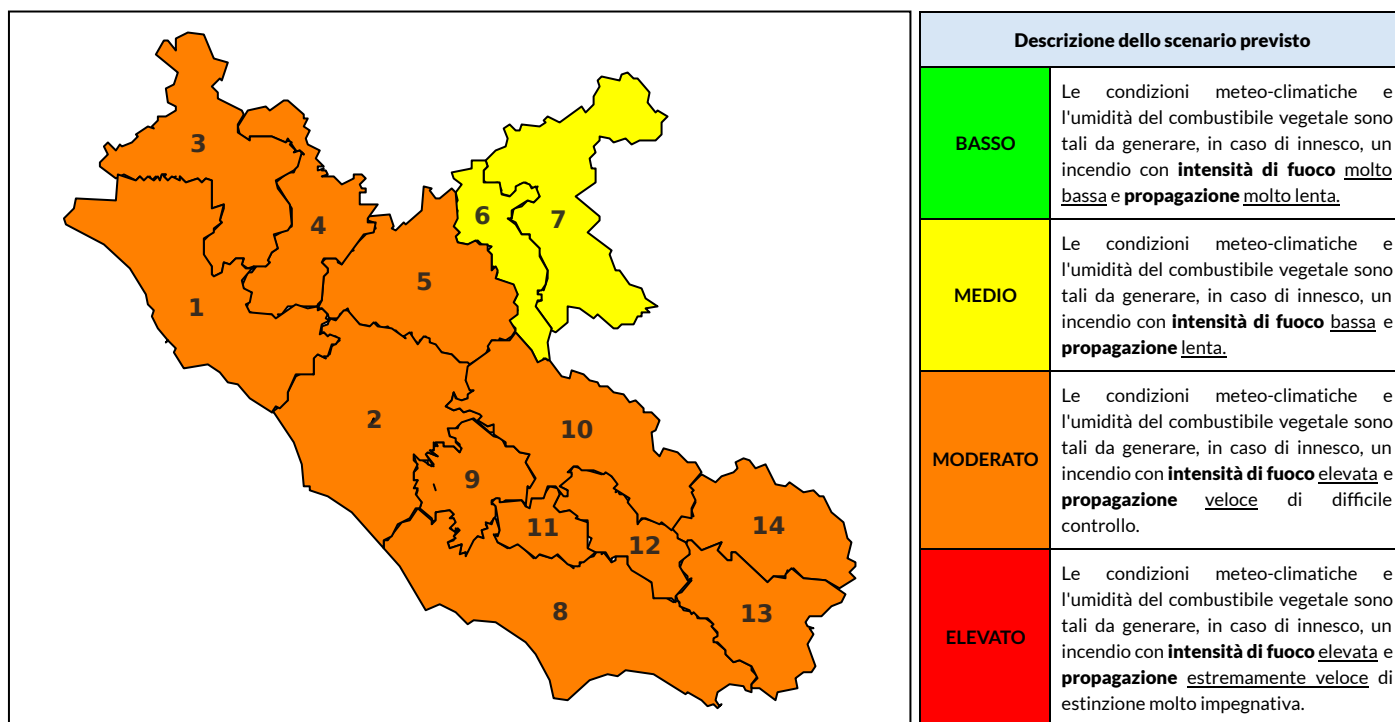

BOLLETTINO DI PERICOLOSITA' DA INCENDI BOSCHIVI

Previsioni per domani 23-8-2023

Livello di pericolosità da incendio boschivo per Zona di Allerta AIB

Bollettino emesso nel periodo della campagna AIB Lazio sulla base del modello previsionale RISICOLazio, sviluppato in collaborazione con Fondazione CIMA, che fornisce un supporto per la valutazione della Pericolosità da incendio boschivo aggregata sulle Zone di Allerta AIB, approvate come parte integrante del Piano AIB Lazio 2020-2022 con DGR n° 270 del 15/05/2020. Il dettaglio della distribuzione dei Comuni nelle Zone AIB è consultabile al link <https://protezionecivile.regione.lazio.it/zone_allerta_aib_comuni/>. Le Norme Comportamentali per la popolazione sono consultabili al link <https://protezionecivile.regione.lazio.it/norme_comportamentali_aib/>.

Zona AIB	1	2	3	4	5	6	7	8	9	10	11	12	13	14
Livello Pericolosità	MODERATO	MODERATO	MODERATO	MODERATO	MODERATO	MEDIO	MEDIO	MODERATO	MODERATO	MODERATO	MODERATO	MODERATO	MODERATO	MODERATO